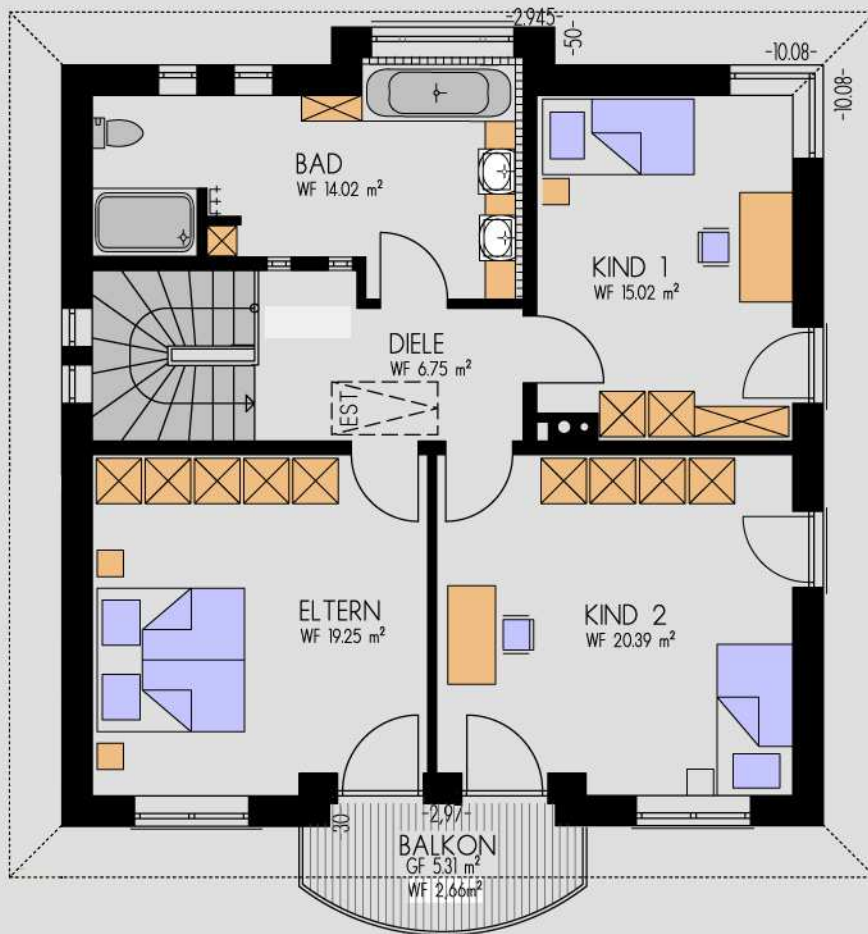

ERDGESCHOSS M1:100

OBERGESCHOSS M 1:100

WOHNFLÄCHE GESAMT (WOFIV)	153,40 qm
WOHNFLÄCHE ERDGESCHOSS	75,31 qm
WOHNFLÄCHE OBERGESCHOSS incl. Balkon	78,09 qm
NUTZFLÄCHE KELLERGESCHOSS	72,62 qm

DACHFORM / DACHNEIGUNG	ZELTDACH / 20°
KNIESTOCK	0 m