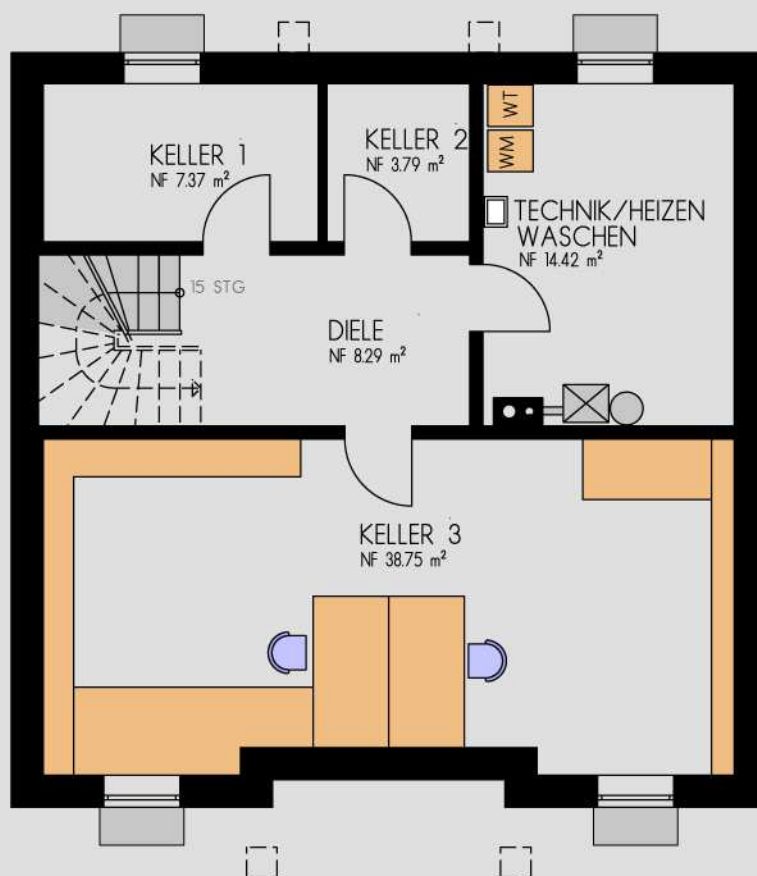

KELLERGESCHOSS M 1:100

Impressum

Der Entwurf ist urheberrechtlich geschützt von B&B Ziegel-Massivhaus GmbH, Bergmannstrasse 3, 92449 Steinberg am See.

Alle Abbildungen haben lediglich informativen Charakter und stellen keine Ausstattungsmerkmale, zugesicherte Eigenschaften oder Zugeständnisse dar.

Grundlage unserer Leistung ist die jeweils gültige Bau- und Leistungsbeschreibung.

Fotos

Archiv B&B Ziegel-Massivhaus GmbH