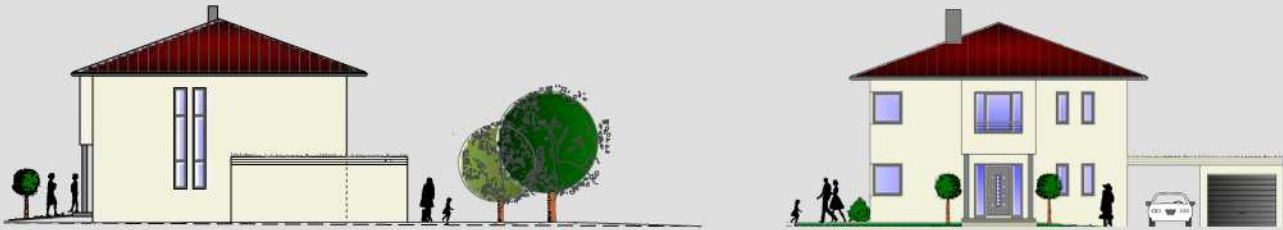

B&B - Ihr Partner für Ihr zukünftiges Zuhause

MUSTERHAUS STEINBERG

Weil er bei unseren Kunden ausgesprochen gut ankommt, haben wir uns beim Musterhaus in Steinberg für den eleganten Landhausstil der Toskana entschieden. Ausdrucksstarke Materialien und schöne Details inspirieren zum Wohlfühlen. Hier spiegelt sich echte Individualität.

ERDGESCHOSS M1:100

OBERGESCHOSS M 1:100

WOHNFLÄCHE GESAMT (WOFIV)	153,40 qm
WOHNFLÄCHE ERDGESCHOSS	75,31 qm
WOHNFLÄCHE OBERGESCHOSS incl. Balkon	78,09 qm
NUTZFLÄCHE KELLERGESCHOSS	72,62 qm

DACHFORM / DACHNEIGUNG	ZELTDACH / 20°
KNIESTOCK	0 m

KELLERGESCHOSS M 1:100

Impressum

Der Entwurf ist urheberrechtlich geschützt von B&B Ziegel-Massivhaus GmbH, Bergmannstrasse 3, 92449 Steinberg am See.

Alle Abbildungen haben lediglich informativen Charakter und stellen keine Ausstattungsmerkmale, zugesicherte Eigenschaften oder Zugeständnisse dar.

Grundlage unserer Leistung ist die jeweils gültige Bau- und Leistungsbeschreibung.

Fotos

Archiv B&B Ziegel-Massivhaus GmbH