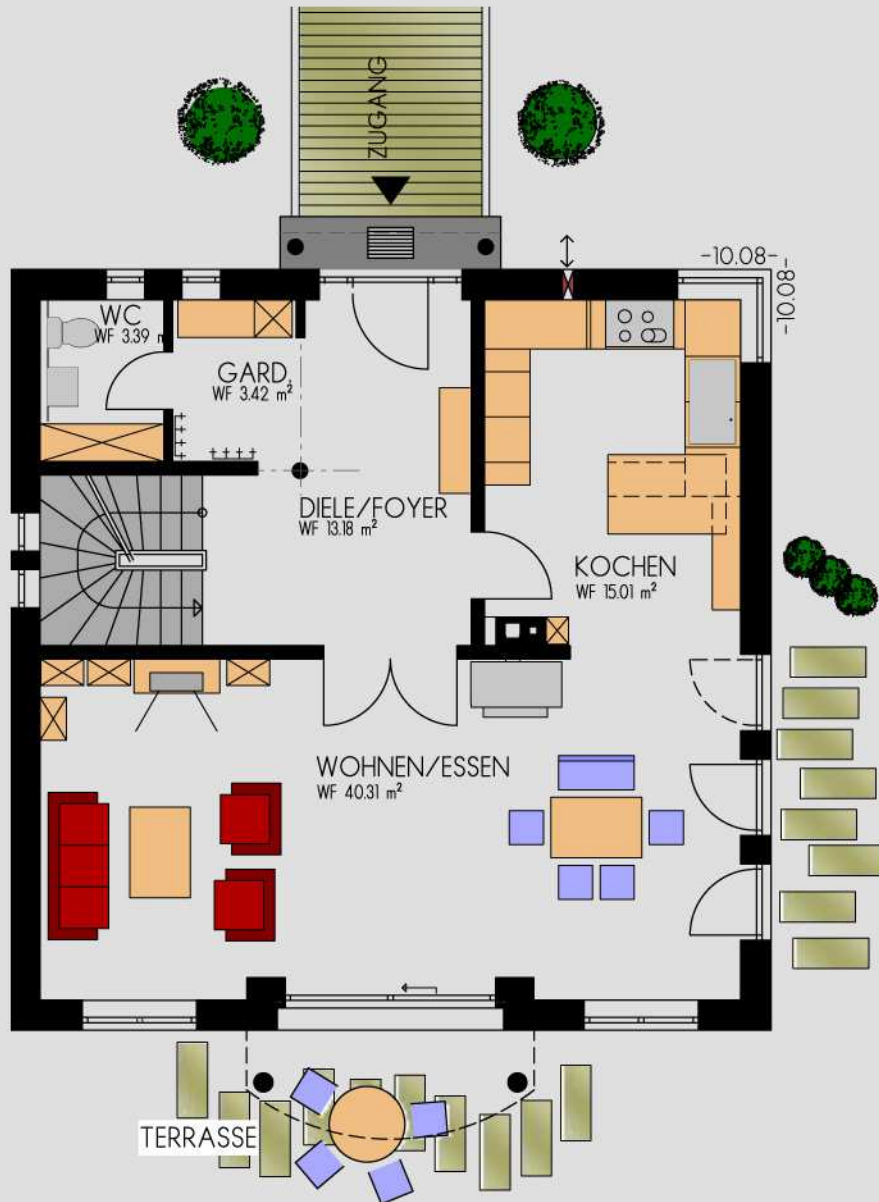

ERDGESCHOSS M1:100

OBERGESCHOSS M 1:100

WOHNFLÄCHE GESAMT (WOFIV)	153,40 qm
WOHNFLÄCHE ERDGESCHOSS	75,31 qm
WOHNFLÄCHE OBERGESCHOSS incl. Balkon	78,09 qm
NUTZFLÄCHE KELLERGESCHOSS	72,62 qm

DACHFORM / DACHNEIGUNG	ZELTDACH / 20°
KNIESTOCK	0 m