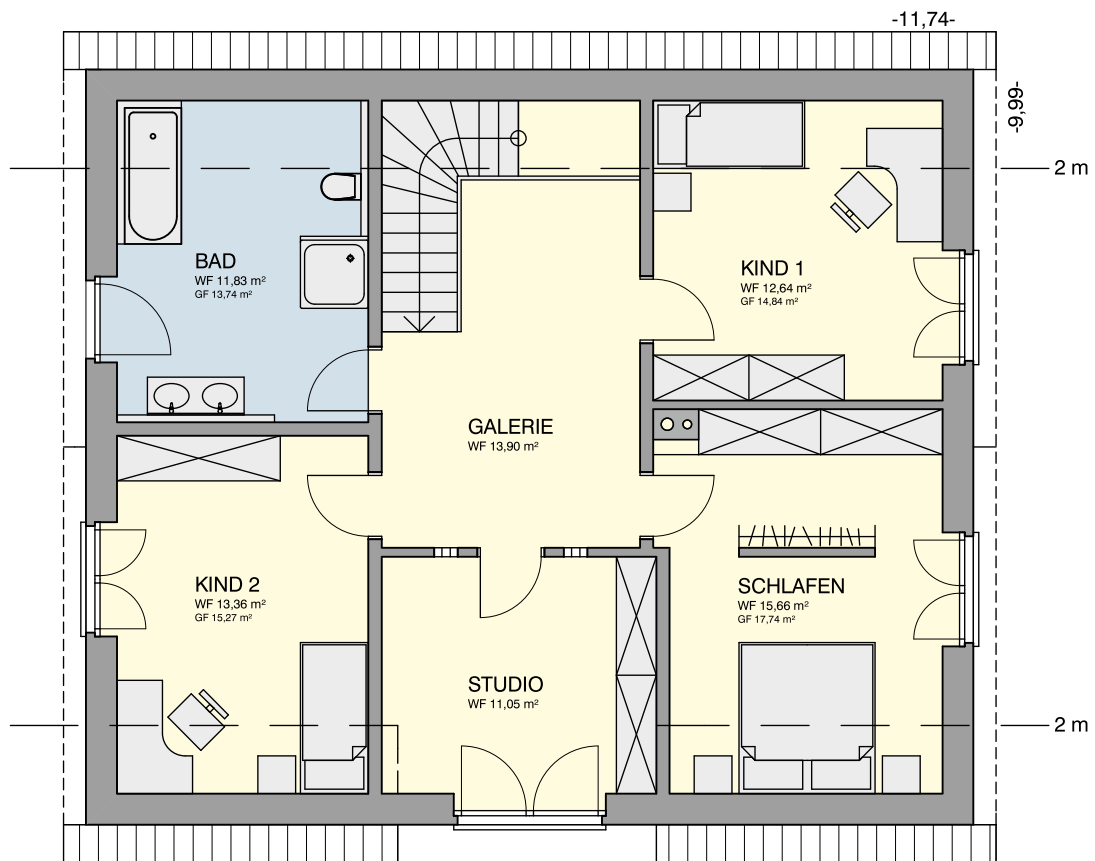

TERRA 168

Wohnfläche gesamt nach WoFIV	167,70 m ²
Wohnfläche Erdgeschoss	89,26 m ²
Wohnfläche Dachgeschoss	78,44 m ²
Nutzfläche Keller	87,34 m ²
Dachform / Dachneigung	Satteldach/40°
Kniestock	1,00 m

Wohnfläche gesamt nach WoFIV	167,70 m ²
Wohnfläche Erdgeschoss	89,26 m ²
Wohnfläche Dachgeschoss	78,44 m ²
Nutzfläche Keller	87,34 m ²
Dachform / Dachneigung	Satteldach/40°
Kniestock	1,00 m