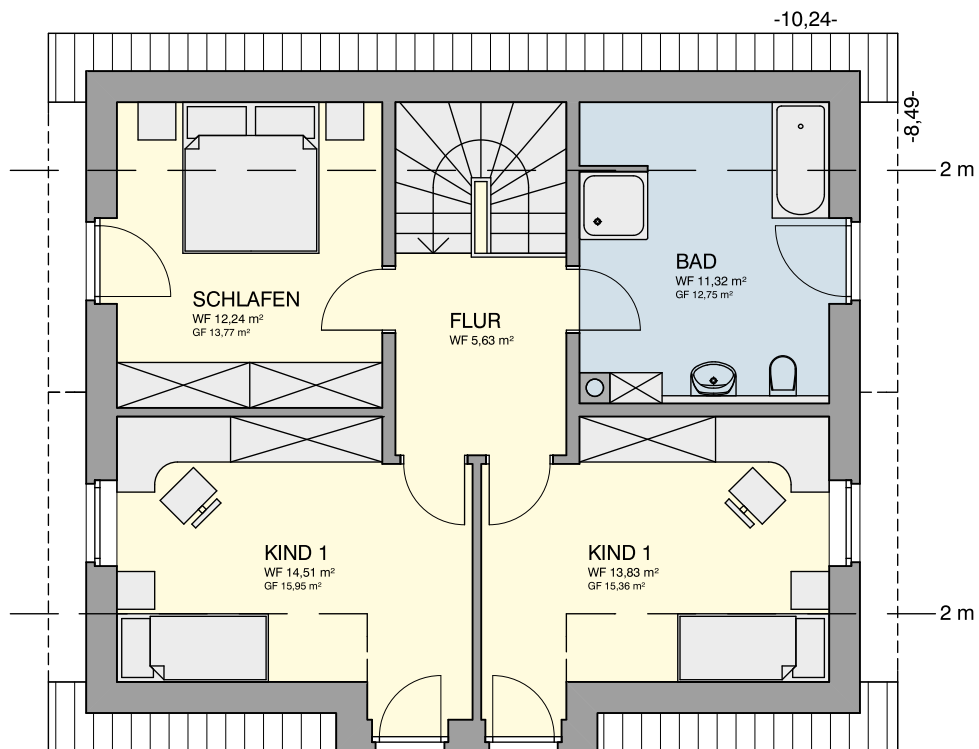

TERRA 122

TERRA 122

Wohnfläche gesamt nach WoFIV	121,58 m²
Wohnfläche Erdgeschoss	64,05 m²
Wohnfläche Dachgeschoss	57,53 m²
Nutzfläche Keller	65,77 m²
Dachform / Dachneigung	Satteldach/42°
Kniestock	0,875m

DACHGESCHOSS

Wohnfläche gesamt nach WoFIV	121,58 m ²
Wohnfläche Erdgeschoss	64,05 m ²
Wohnfläche Dachgeschoss	57,53 m ²
Nutzfläche Keller	65,77 m ²
Dachform / Dachneigung	Satteldach/42°
Kniestock	0,875m