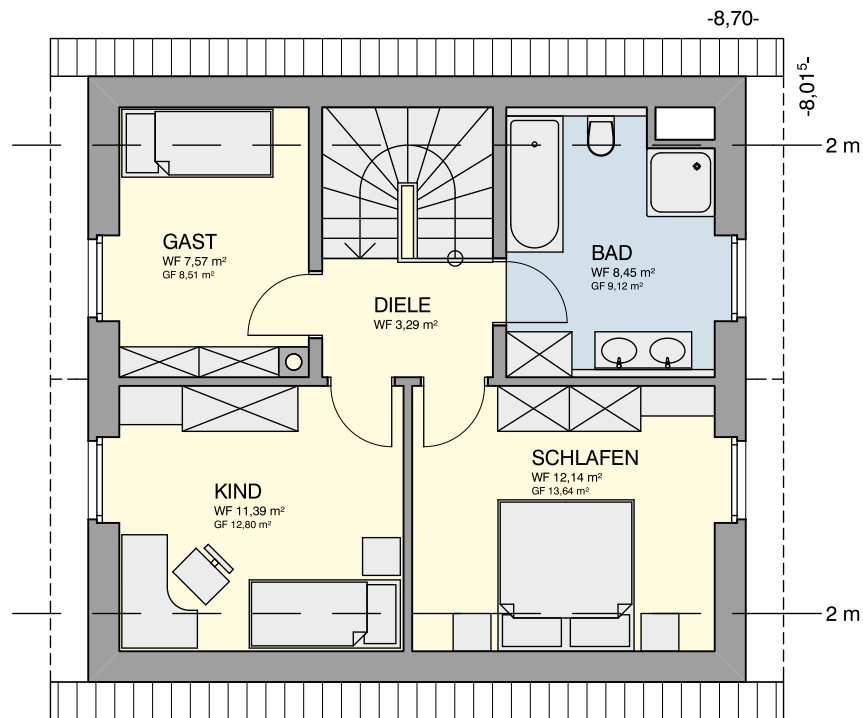

TERRA 92

Wohnfläche gesamt nach WoFIV	91,27 m <sup>2</sup>
Wohnfläche Erdgeschoss	48,43 m <sup>2</sup>
Wohnfläche Dachgeschoss	42,84 m <sup>2</sup>
Nutzfläche Keller	46,96 m <sup>2</sup>
Dachform / Dachneigung	Satteldach/45°
Kniestock	1 m

Wohnfläche gesamt nach WoFIV	91,27 m <sup>2</sup>
Wohnfläche Erdgeschoss	48,43 m <sup>2</sup>
Wohnfläche Dachgeschoss	42,84 m <sup>2</sup>
Nutzfläche Keller	46,96 m <sup>2</sup>
Dachform / Dachneigung	Satteldach/45°
Kniestock	1 m