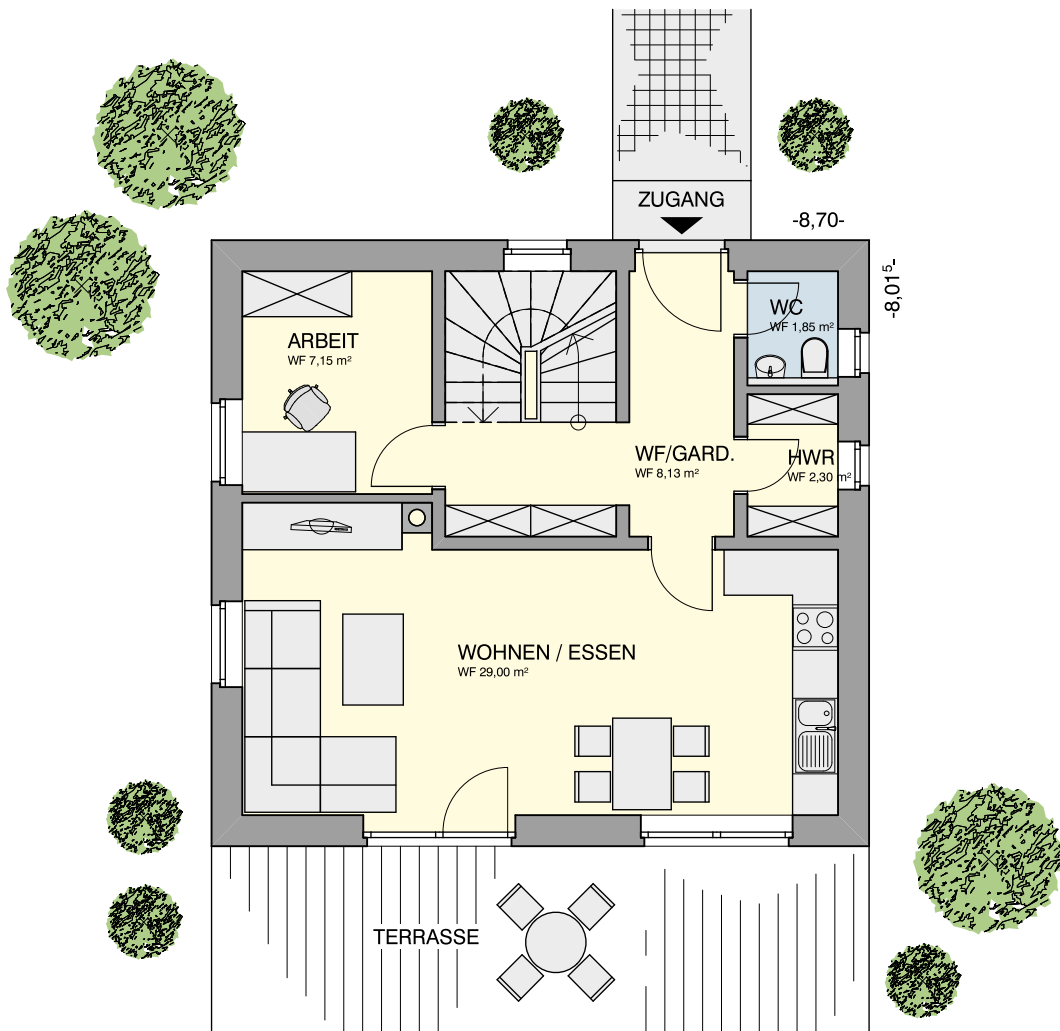

TERRA 92

Wohnfläche gesamt nach WoFIV	91,27 m <sup>2</sup>
Wohnfläche Erdgeschoss	48,43 m <sup>2</sup>
Wohnfläche Dachgeschoss	42,84 m <sup>2</sup>
Nutzfläche Keller	46,96 m <sup>2</sup>
Dachform / Dachneigung	Satteldach/45°
Kniestock	1 m

Wohnfläche gesamt nach WoFIV	91,27 m <sup>2</sup>
Wohnfläche Erdgeschoss	48,43 m <sup>2</sup>
Wohnfläche Dachgeschoss	42,84 m <sup>2</sup>
Nutzfläche Keller	46,96 m <sup>2</sup>
Dachform / Dachneigung	Satteldach/45°
Kniestock	1 m