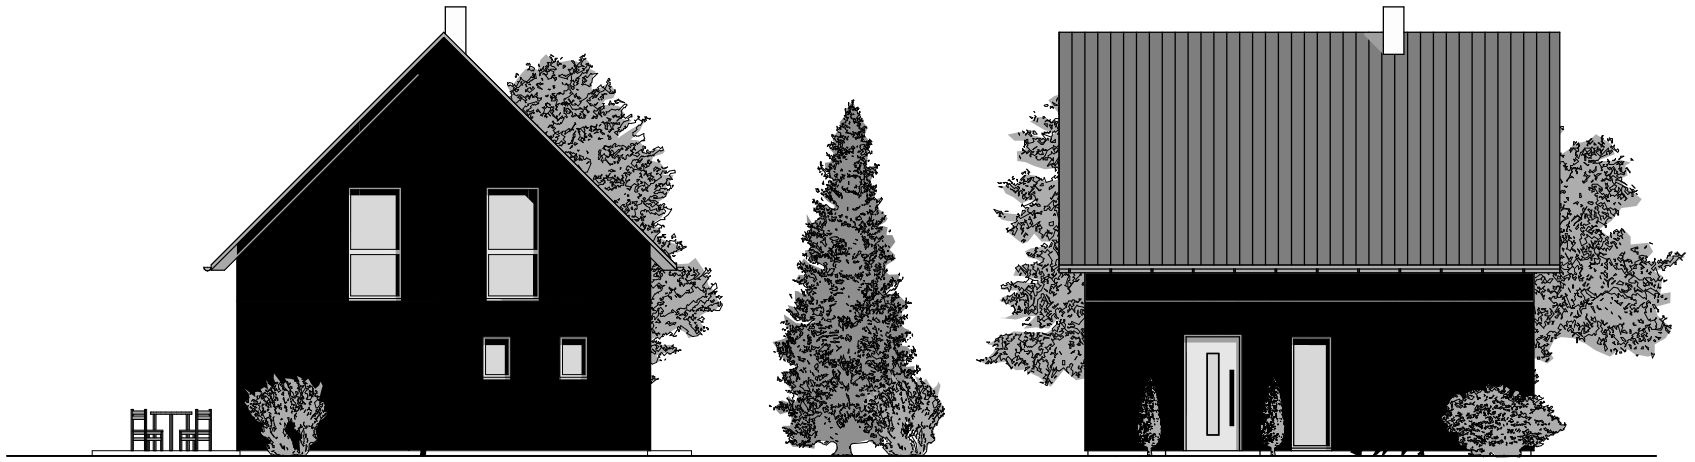

TERRA 92

Wohnfläche gesamt nach WoFIV	91,27 m <sup>2</sup>
Wohnfläche Erdgeschoss	48,43 m <sup>2</sup>
Wohnfläche Dachgeschoss	42,84 m <sup>2</sup>
Nutzfläche Keller	46,96 m <sup>2</sup>
Dachform / Dachneigung	Satteldach/45°
Kniestock	1 m

Wohnfläche gesamt nach WoFIV	91,27 m <sup>2</sup>
Wohnfläche Erdgeschoss	48,43 m <sup>2</sup>
Wohnfläche Dachgeschoss	42,84 m <sup>2</sup>
Nutzfläche Keller	46,96 m <sup>2</sup>
Dachform / Dachneigung	Satteldach/45°
Kniestock	1 m